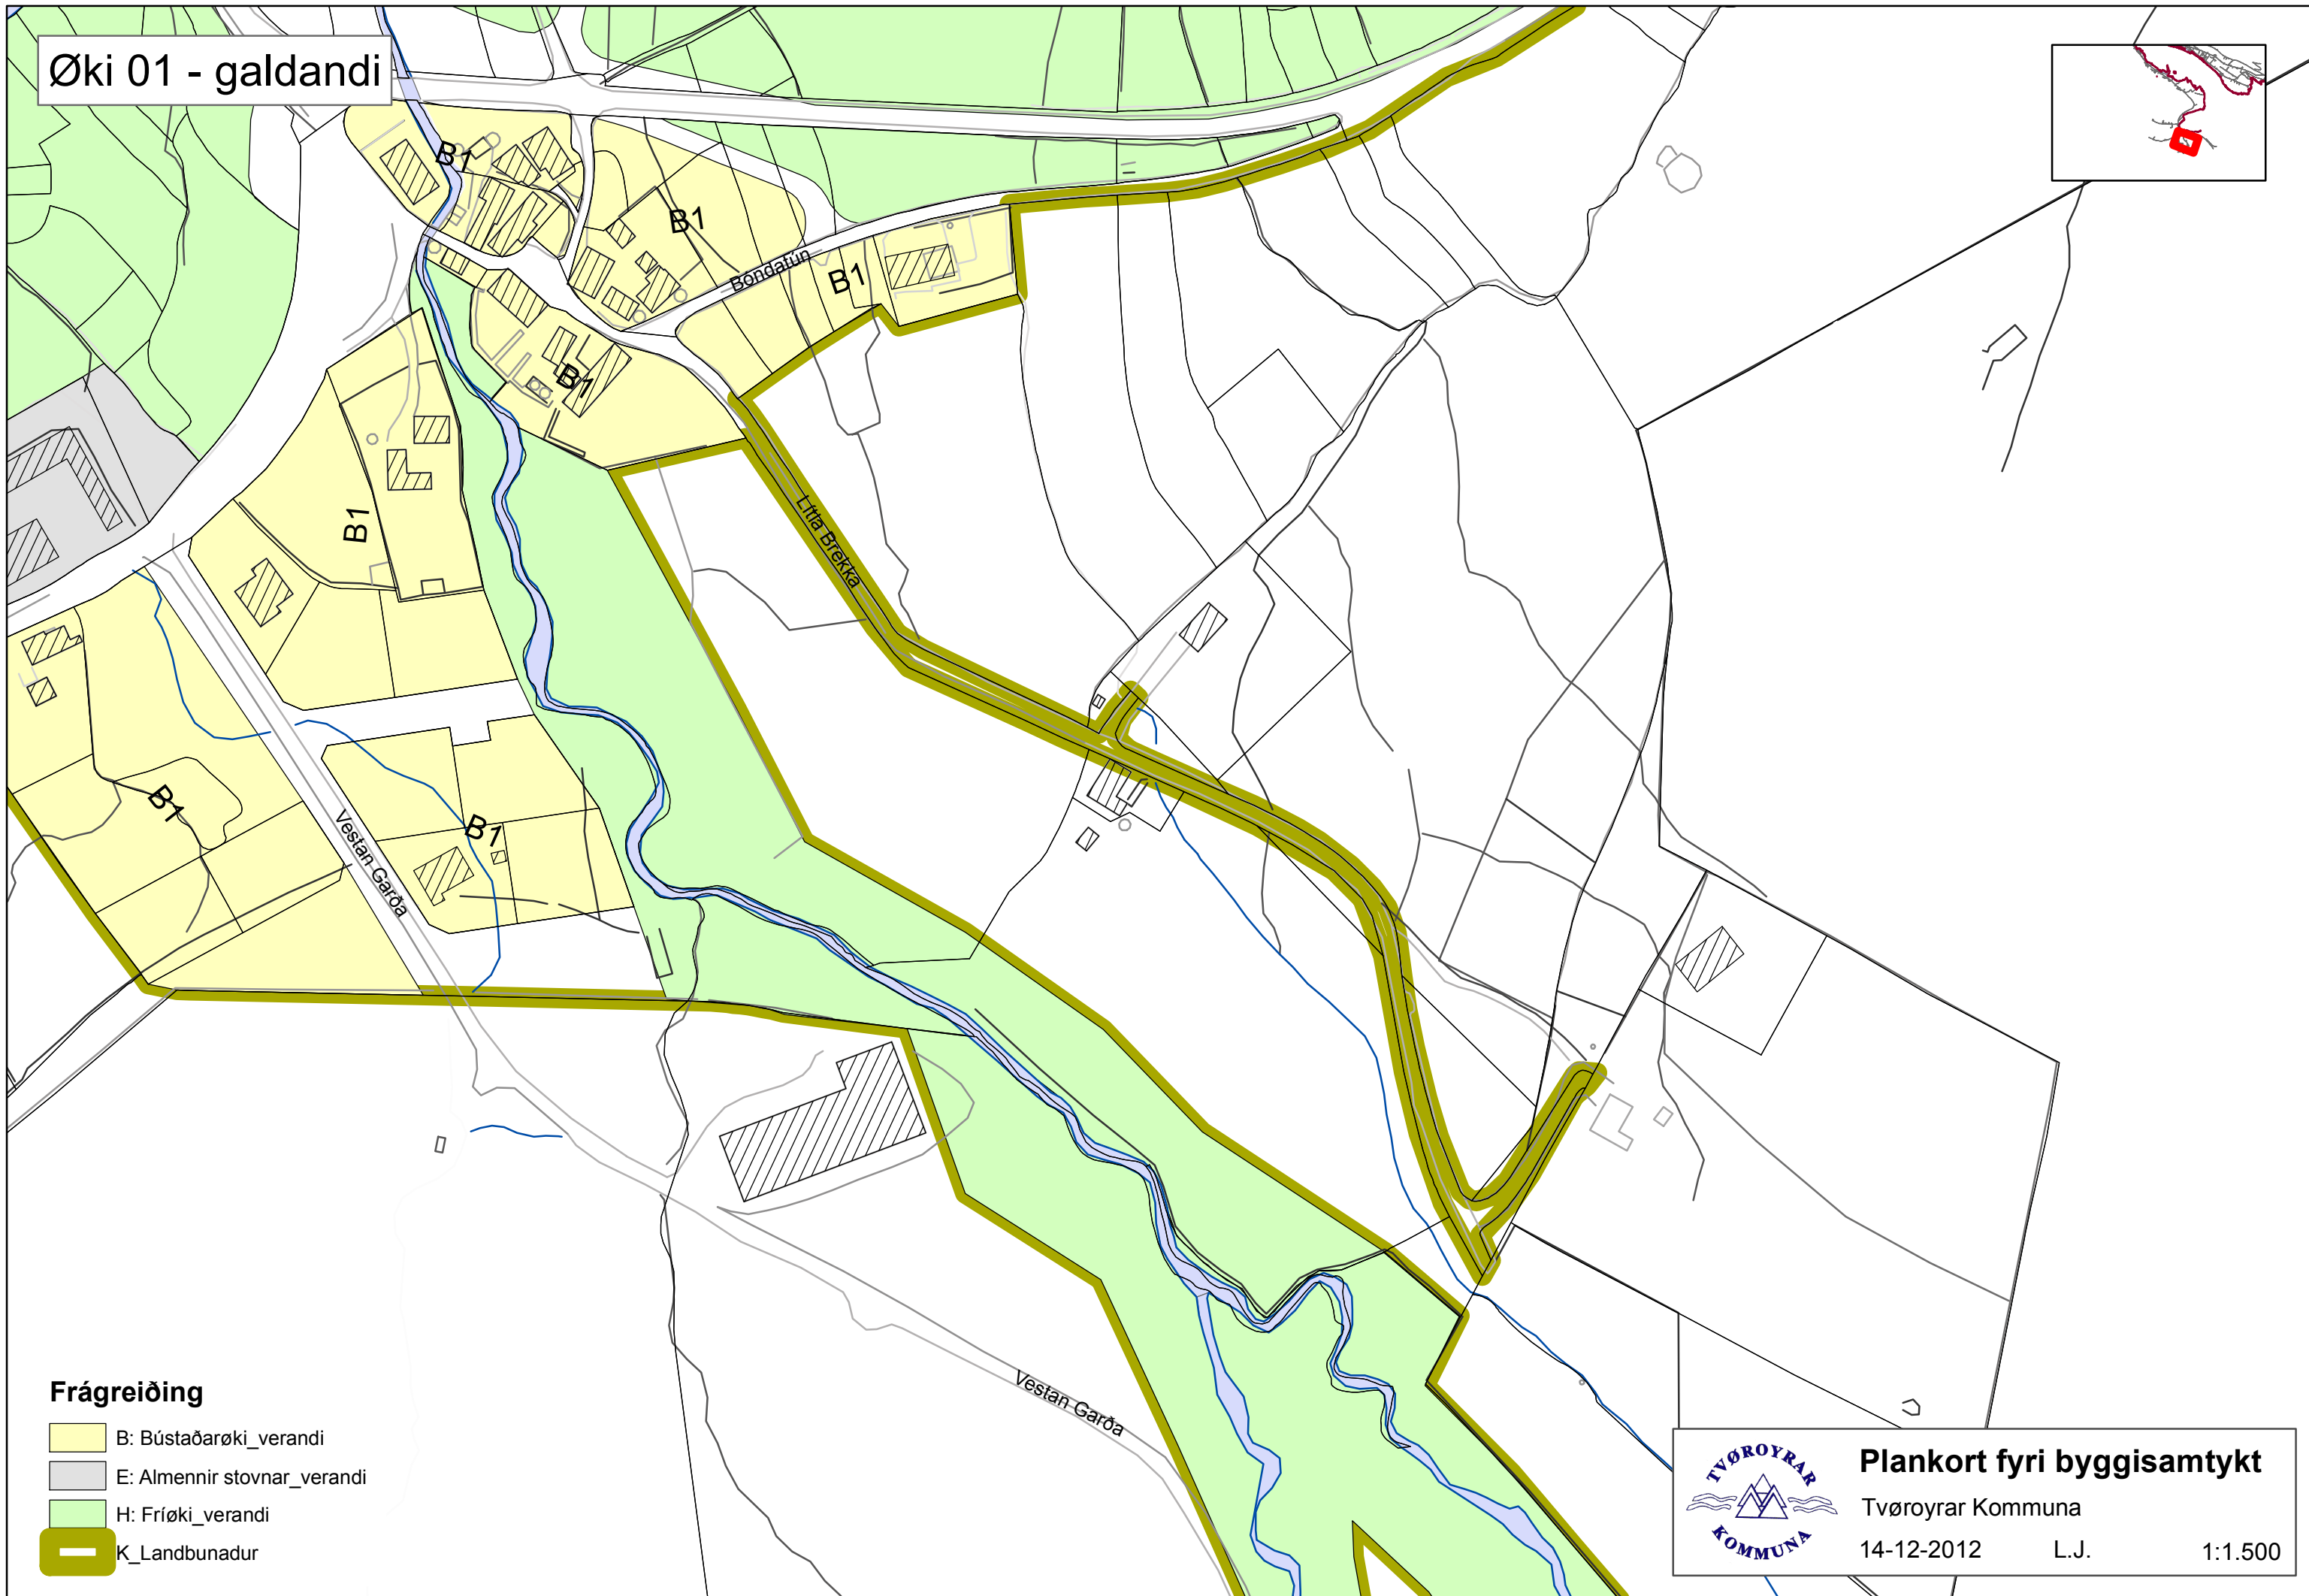

Øki 01 - galdandi

Frágreiðing

-  B: Bústaðarøki_verandi
-  E: Almennir stovnar_verandi
-  H: Fríøki_verandi
-  K_Landbunadur

 **Plankort fyri byggisamtykt**
Tvøroyrar Kommuna
14-12-2012 L.J. 1:1.500

Øki 01 - uppskot 1

Frágreiðing

-  Broytingar des 2012
-  B_bustadaroki

Plankort fyri byggisamtykt

Tvöroyrar Kommuna
14-12-2012 L.J. 1:1.500