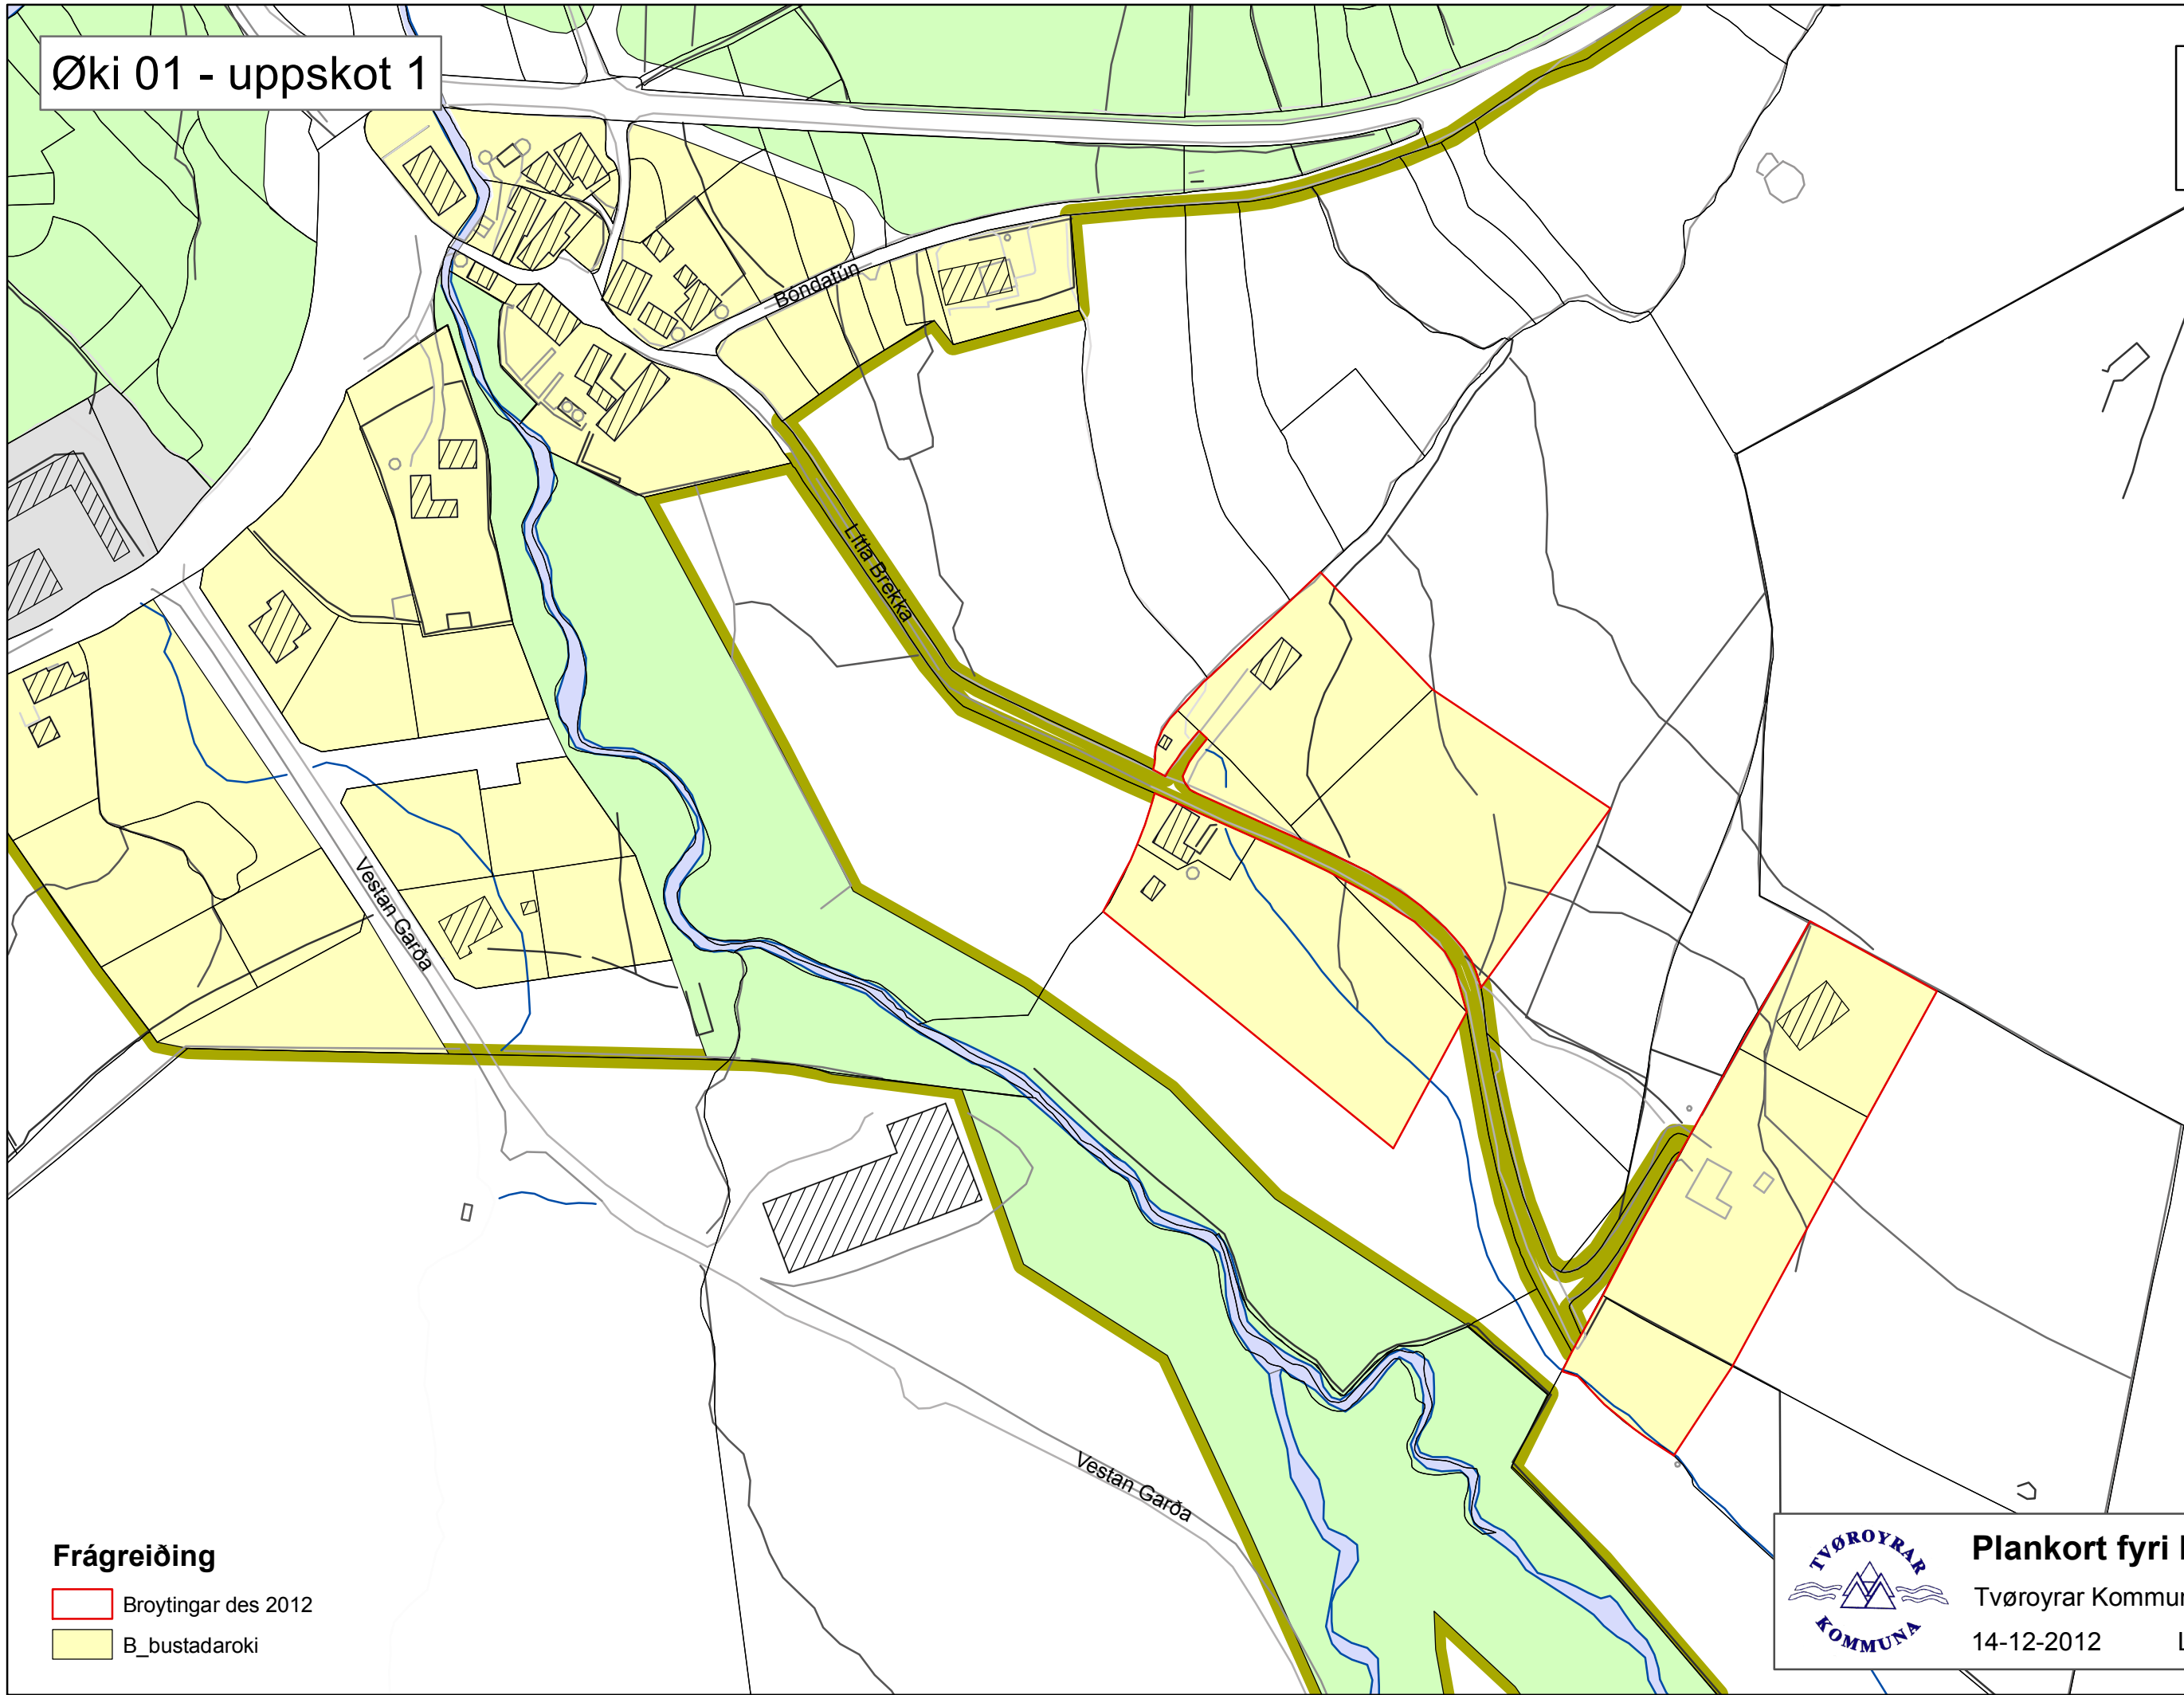

Øki 01 - galdandi

Frágreiðing

-  B: Bústaðarøki_verandi
-  E: Almennir stovnar_verandi
-  H: Fríøki_verandi
-  K_Landbunadur

 **Plankort fyri byggisamtykt**
Tvøroyrar Kommuna
14-12-2012 L.J. 1:1.500

Øki 01 - uppskot 1

Frágreiðing

-  Broytingar des 2012
-  B_bustadaroki

Plankort fyri byggisamtykt

Tvöroyrar Kommuna
14-12-2012 L.J. 1:1.500